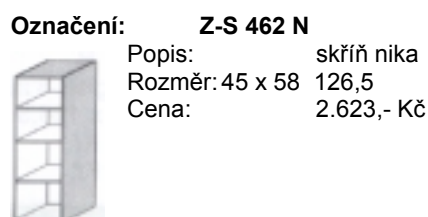

Označení: Z-S 462 N
Popis: skříň nika
Rozměr: 45 x 58 126,5
Cena: 2.623,- Kč

Označení: Z-S 362 DP
Popis: skříň dveře, pol.
Rozměr: 30 x 60 x 126,5
Cena: 3.264,- Kč