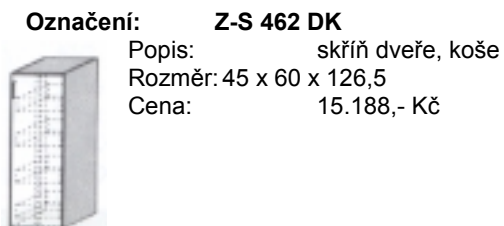

Označení: Z-S 662 D2P
Popis: skříň 2x dveře, pol.
Rozměry: 60 x 60 x 126,5
Cena: 5.033,- Kč

Označení: Z-S 662 DL
Popis: skříň vestavba lednice
Rozměry: 60 x 60 x 126,5
Cena: 3.658,- Kč

Označení: Z-S 662 žal
Popis: skříň žaluzie pol.
Rozměry: 60 x 58 x 126,5
Cena: 5.312,- Kč

Označení: Z-S 662 N
Popis: skříň nika
Rozměry: 60 x 58 x 126,5
Cena: 2.794,- Kč

Označení: Z-S 462 DP
Popis: skříň dveře, police
Rozměry: 45 x 60 x 126,5
Cena: 3.787,- Kč

387 730 507

www.kaskaservis.cz

email: kaska@kaskaservis.cz

Označení: Z-S 462 DK
 Popis: skříň dveře, koše
 Rozměr: 45 x 60 x 126,5
 Cena: 15.188,- Kč

Označení: Z-S 462 DS
 Popis: skříň dveře sklo v rám.
 Rozměr: 45 x 60 x 126,5
 Cena: 4.356,- Kč

Označení: Z-S 462 žal
 Popis: skříň žaluzie, pol.
 Rozměr: 45 x 58 x 126,5
 Cena: 5.601,- Kč