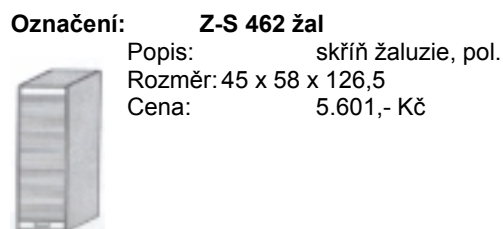

Označení: Z-S 462 žal
Popis: skříň žaluzie, pol.
Rozměr: 45 x 58 x 126,5
Cena: 5.601,- Kč

Označení: Z-S 462 R
Popis: skříň registr 4 zás.
Rozměr: 45 x 60 x 126,5
Cena: 7.740,- Kč