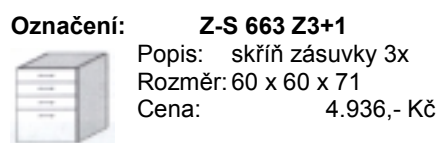

Označení: Z-S 936 DL
 Popis: skříň vestavba lednice
 Rozměr: 90 x 60 x 71
 Cena: 3.561,- Kč

Označení: Z-S 936 PD
 Popis: skříň posuvné dveře
 Rozměr: 90 x 58 x 71
 Cena: 3.745,- Kč

Označení: Z-S 936 žal
 Popis: skříň žaluzie, pol.
 Rozměr: 90 x 58 x 71
 Cena: 4.488,- Kč

Označení: Z-S 663 D2P
 Popis: skříň 2x dveře, pol.
 Rozměr: 60 x 60 x 71
 Cena: 2.699,- Kč

Označení: Z-S 663 DP
 Popis: skříň 1x dveře, pol.
 Rozměr: 60 x 60 x 71
 Cena: 2.246,- Kč

Označení: Z-S 663 žal
 Popis: skříň žal., pol.
 Rozměr: 60 x 58 x 71
 Cena: 3.213,- Kč

Označení: Z-S 663 DL
 Popis: skříň vestavba lednice
 Rozměr: 60 x 60 x 71
 Cena: 2.117,- Kč

Označení: Z-S 663 Z
 Popis: skříň na odp.koš
 Rozměr: 60 x 60 x 71
 Cena: 2.945,- Kč

Označení: Z-S 663 Z2
 Popis: skříň zásuvky se zásuvkou
 2x velká
 Rozměr: 60 x 60 x 71
 Cena: 3.469,- Kč